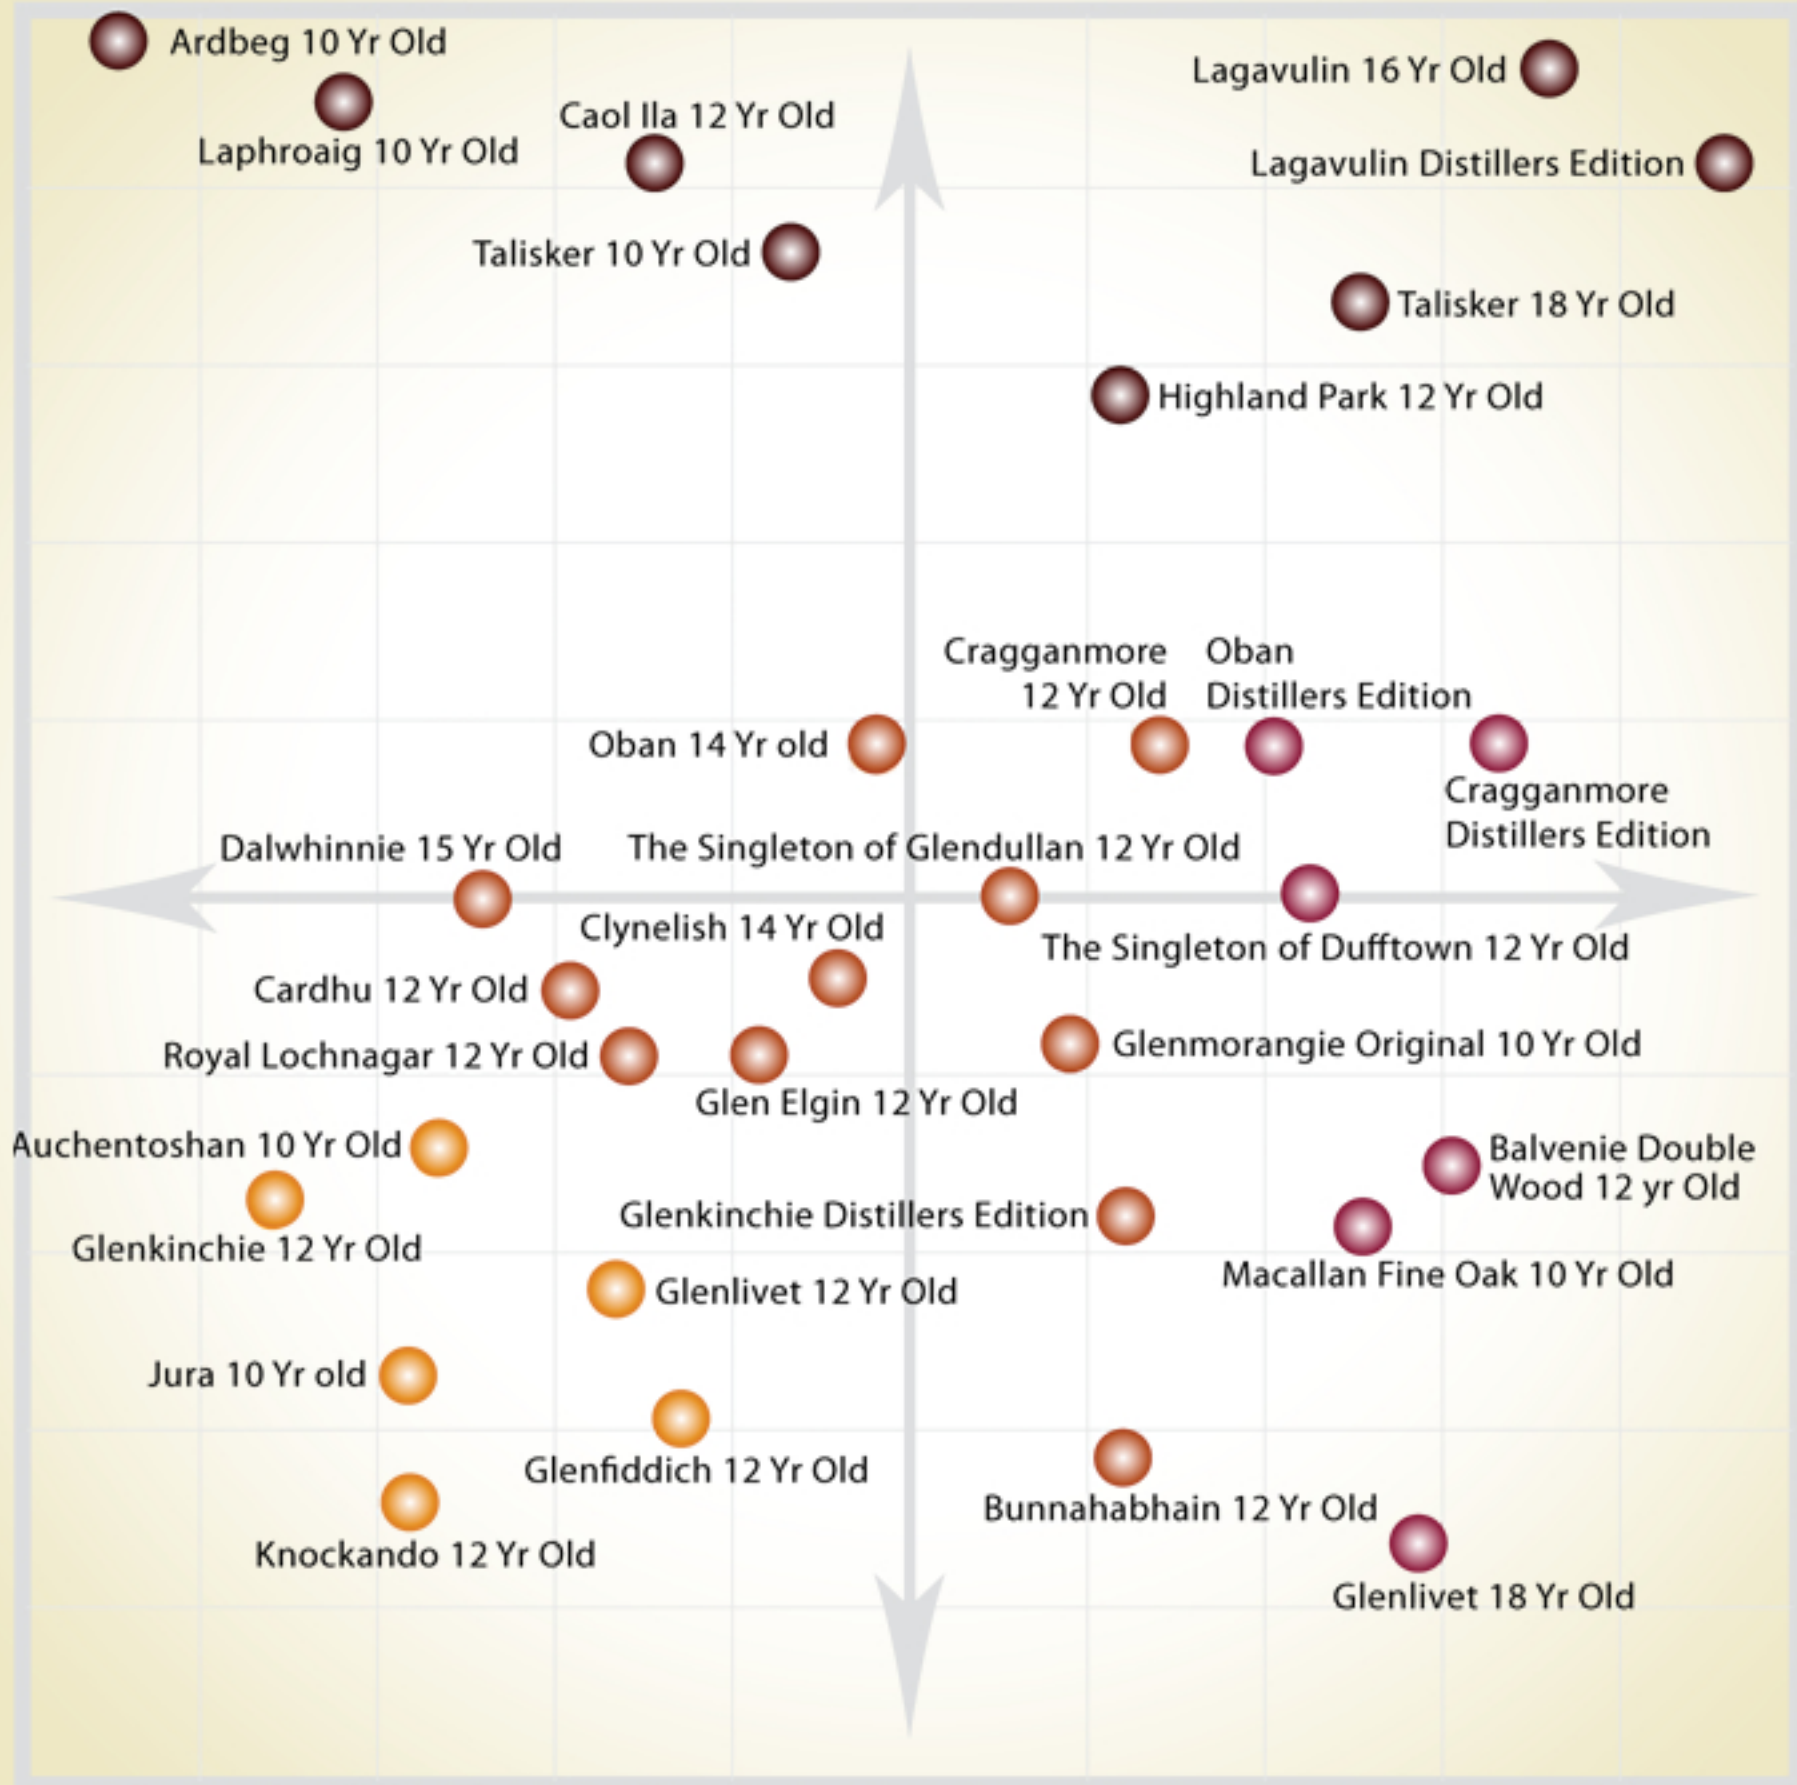

The
SINGLE MALT WHISKY
FLAVOUR MAP

RAUCHIG

LEICHT

VOLL

FEIN